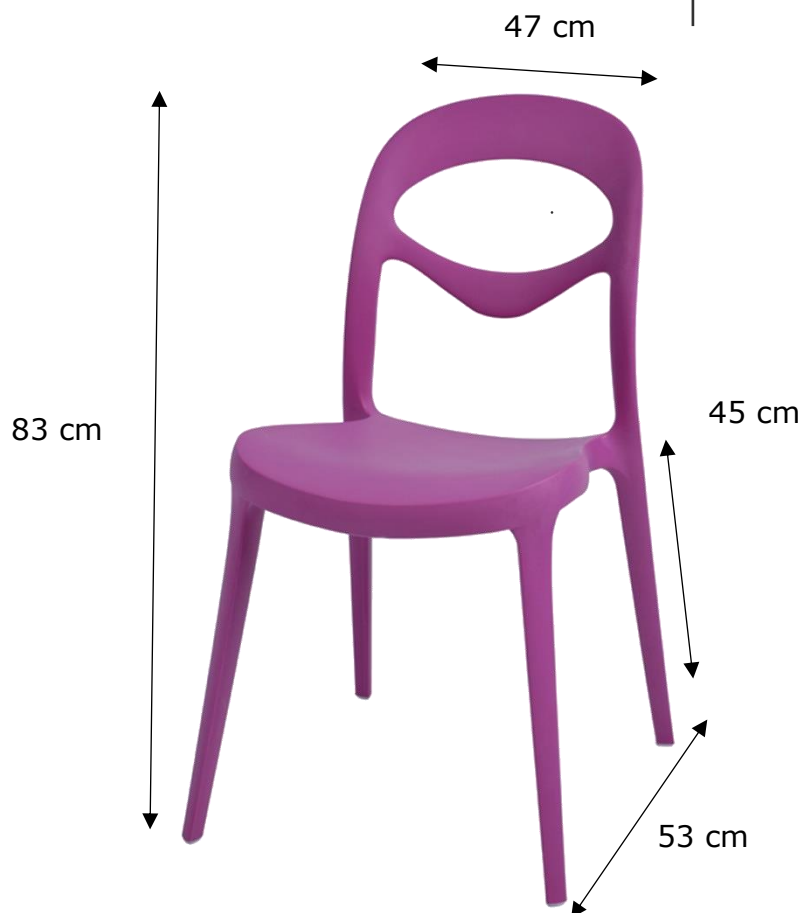

## CARACTERISTIQUES TECHNIQUES

**Couleur** : Fuchsia

**Matière** : Polypropylène

**Dimensions** : L.47 x l.53 x H.45-83 cm

**Poids** : 4,2 kg

## LES + PRODUITS

Empilable

Utilisation extérieure

Existe en 6 coloris :

FM078 – V5  
Version n\*1