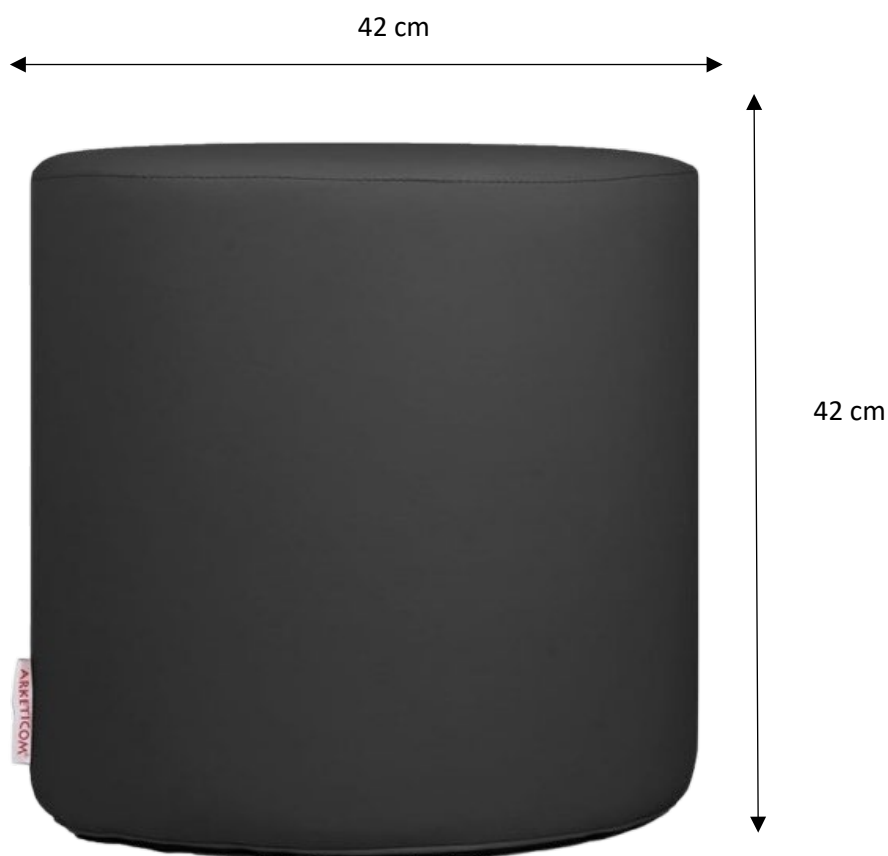

MOBILIER

Pouf MOLTO | UNN013 - UWW019 - UEE004

CARACTERISTIQUES TECHNIQUES

Couleur : Noir (aussi en coloris blanc et beige)

Matière : Simili cuir

Dimensions : Diam. 42 x H. 42 cm

Poids : 2,15 kg

LES + PRODUITS

Matière hydrofuge

Fabrication européenne

FM078 - V5
Version n*1