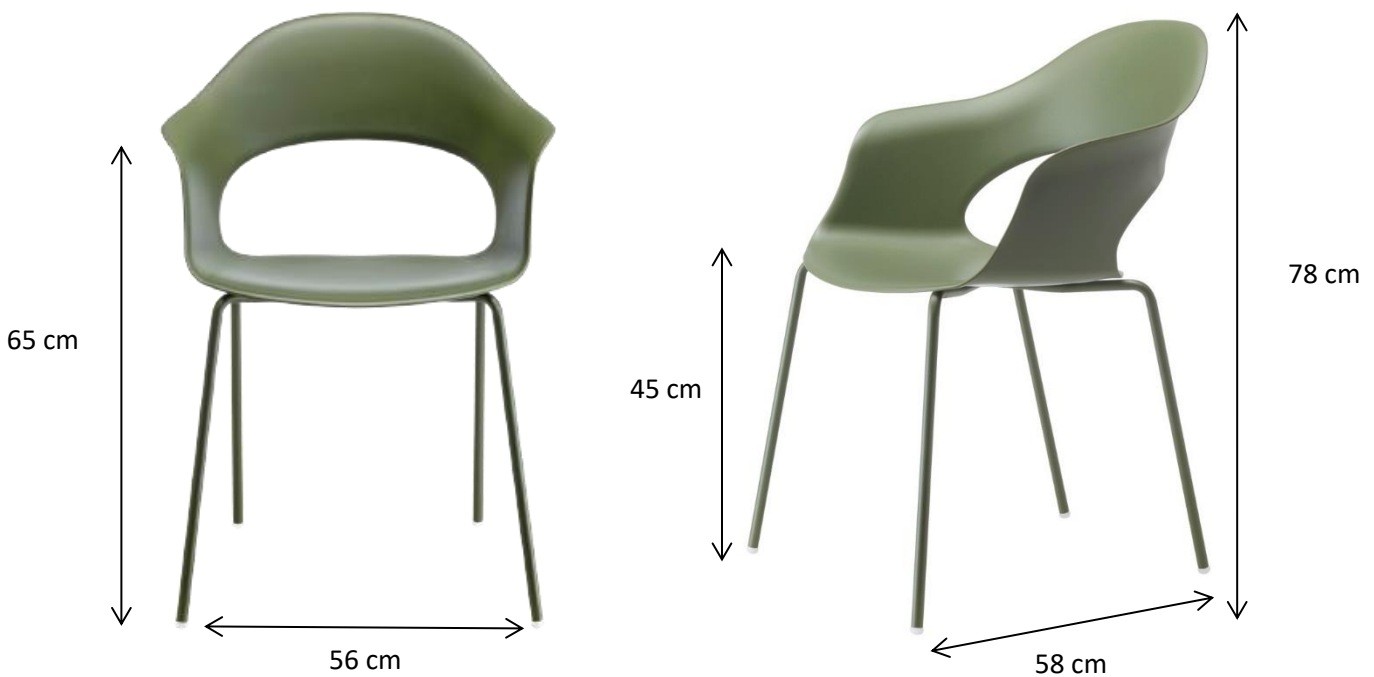

Fauteuil ELLIE | CVV009

CARACTERISTIQUES TECHNIQUES

Couleur : Vert Olive

Matière : Coque 60% de plastique recyclé certifié

Piètement métal

Dimensions : L.56 x l.58 x H.78 cm

LES + PRODUITS

100% recyclable à l'infini

Empilable

EXISTE EN 5 COLORIS:

FM078 - V4

Version n°1